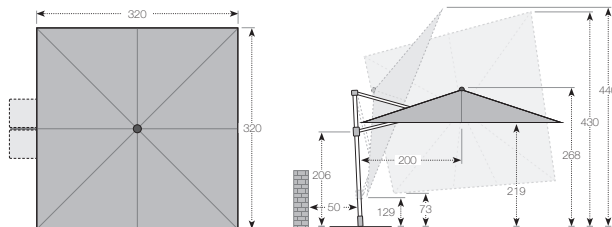

PENDULAR 320 x 320

- 
 12
 DARK GREY
- 
 13
 LIGHT GREY
- 
 07
 WHITE
- 
 06
 BORDEAUX
- 
 040
 NATURE

Modell Model	Artikelnummer Item number	Größe Size	Schirmfläche Parasol size	Rohr Ø Rod Ø	Verpackung Packaging	Gewicht Weight
Pendular 320 x 320/8	467244DP + Col.Nr.	320 x 320 cm	ca. 10,24 m ²	98 x 60 mm	288 x 50 x 19 cm	42,9 kg
Schutzhülle	85399KNP340	55 x 234 cm			53 x 33 x 5 cm	2 kg