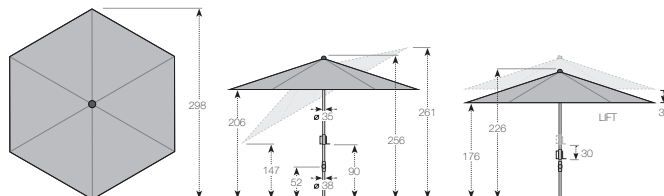

600
ALOE

NEW

50 kg

product design by
DESIGN BALLENDAT

Modell Model	Artikelnummer Item number	Größe Size	Schirmfläche Parasol size	Rohr Ø Rod Ø	Verpackung Packaging	Gewicht Weight
Apoll 290/6	9021290 + Col.Nr.	290 cm	ca. 6,6 m ²	35 / 38 mm	213 x 16 x 16 cm	8,1 kg
EASY CLICK® CONNECTOR	78099KEASYAP	8,2 x 4,8 x 66,5 cm		38 mm	10 x 69 x 5,5 cm	1,2 kg
Knirps Schutzhülle	85399KN	32 x 180 cm			27 x 29 x 3 cm	0,6 kg