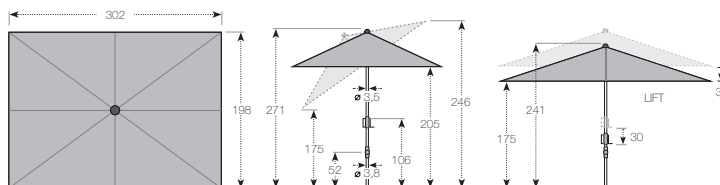

900
NATURE

600
ALOE

NEW

70 kg

product design by
DESIGN BALLENDAT

Modell Model	Artikelnummer Item number	Größe Size	Schirmfläche Parasol size	Rohr Ø Rod Ø	Verpackung Packaging	Gewicht Weight
Apoll 300 x 200/6	9023300 + Col.Nr.	300 x 200 cm	ca. 6 m ²	35 / 38 mm	213 x 16 x 16 cm	7,8 kg
EASY CLICK® CONNECTOR	78099KEASYAP	8,2 x 4,8 x 66,5 cm		38 mm	10 x 69 x 5,5 cm	1,2 kg
Knirps Schutzhülle	85399KN	32 x 180 cm			27 x 29 x 3 cm	0,6 kg