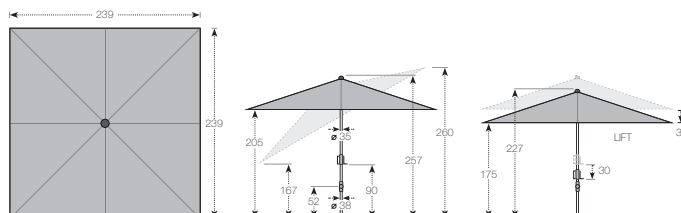

schwarzes Aluminiumgestell
black aluminium frame

50 kg

product design by
DESIGN BALLENDAT

Modell Model	Artikelnummer Item number	Größe Size	Schirmfläche Parasol size	Rohr Ø Rod Ø	Verpackung Packaging	Gewicht Weight
Apoll 240 x 240/8	9022240 + Col.Nr.	240 x 240 cm	ca. 5,8 m ²	35 / 38 mm	213 x 16 x 16 cm	9,9 kg
EASY CLICK® CONNECTOR	78099KEASYAP	8,2 x 4,8 x 66,5 cm		38 mm	10 x 69 x 5,5 cm	1,2 kg
Knirps Schutzhülle	85399KN	32 x 180 cm			27 x 29 x 3 cm	0,6 kg