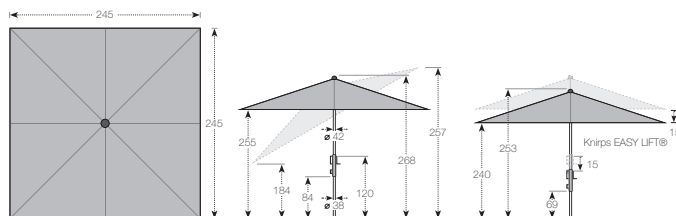

409
BORDEAUX

509
SAND

50 kg

product design by
DESIGN BALLENDAT

Modell Model	Artikelnummer Item number	Größe Size	Schirmfläche Parasol size	Rohr Ø Rod Ø	Verpackung Packaging	Gewicht Weight
Phoenix 245 x 245/8	9012245 + Col.Nr.	245 x 245 cm	ca. 6 m ²	42 / 38 mm	213 x 16 x 16 cm	6,8 kg
Protector Schutzhülle	85399KNPHAP	50 x 215 cm			42 x 21 x 3,5 cm	0,8 kg