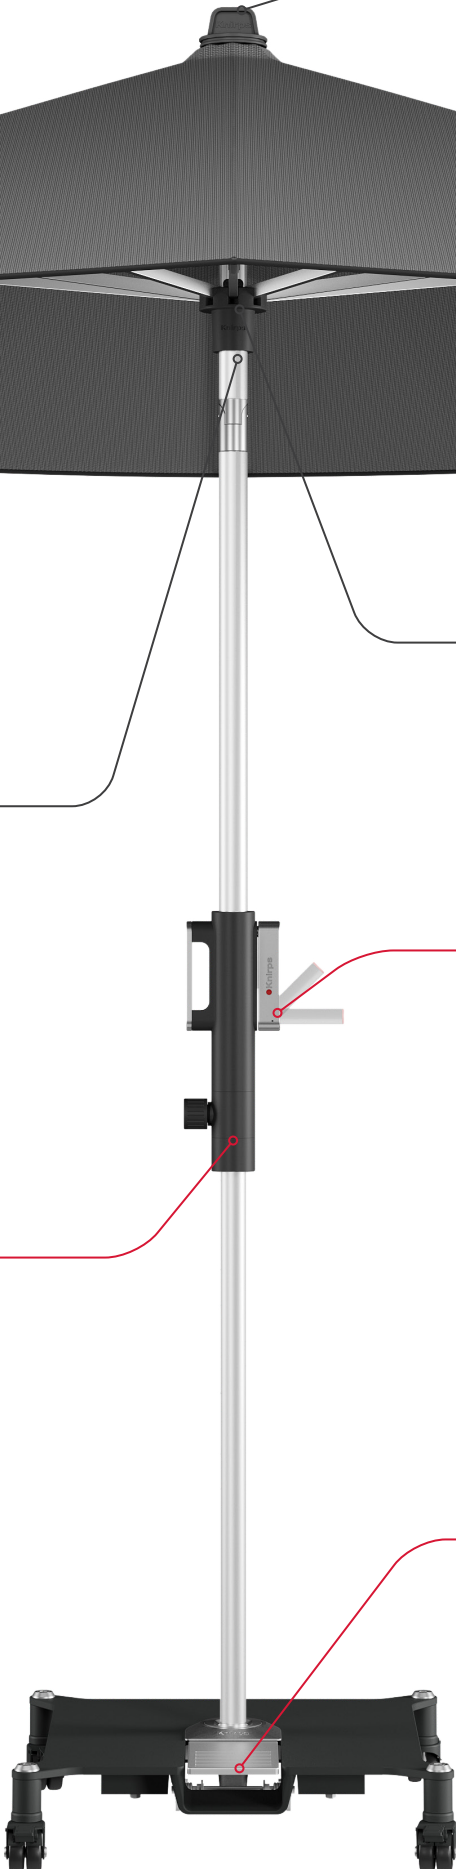

Knirps EASY CLICK®

Stehender Auf- und Abbau des Schirms mit nur einem "Click".

One-foot operation for setting up and taking down the parasol while standing.