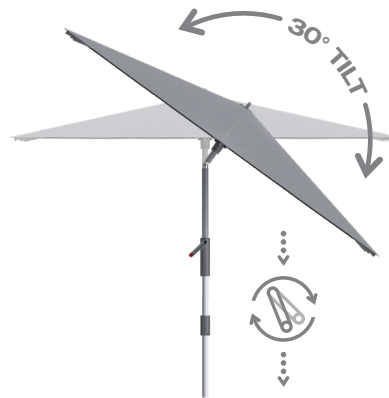

The parasol canopy can be adjusted in
height by up to 30 cm using the knob
on the center pole. With this
additional easy-to-use function, the
Knirps Apoll provides optimal shade
at all times of the day.

**SCHIRMTOP
PARASOL TOP**

mit geprägtem Knirps Logo
with embossed Knirps logo

STOPPER

mit Knirps-Branding
with Knirps branding

Knirps EASY TILT®

Mit der patentierten Knirps Easy Tilt® Funktion lässt sich das Schirmdach bis zu 30° Grad komfortabel und automatisch durch Drehen der Kurbel neigen.

With the patented Knirps Easy Tilt® function, the parasol canopy can be tilted comfortably and automatically up to 30° by turning the crank.

**KURBEL
CRANK**

Leichtgängige Kurbel
mit abklappbarem Griff
Smooth crank with a
foldable handle