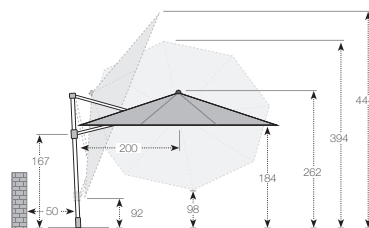

REMOVABLE

PENDULAR 340

Modell Model	Artikelnummer Item number	Größe Size	Schirmfläche Parasol size	Rohr Ø Rod Ø	Verpackung Packaging	Gewicht Weight
Pendular 340/8	438244DP + Col.Nr.	340 cm	ca. 9,07 m ²	50 x 80 mm	292 x 44 x 17 cm	30,5 kg
Schutzhülle	85399KNP340	55 x 234 cm			53 x 33 x 5 cm	2 kg