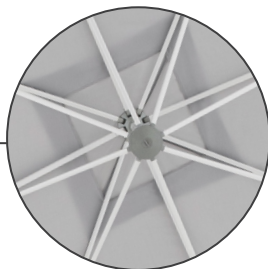

ABNEHMBARER BEZUG
REMOVABLE COVER

mit selbstspannende Spitzen
with Self-tensioning tips

WINDVENTIL
AIR VENT

verhindert Flattern des
Sonnenschirms bei Wind
prevents parasol flapping
in windy conditions

GESTELL
FRAME