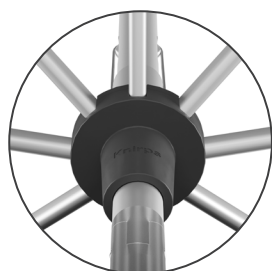

GESTELL FRAME

Korrosionsbeständiges Gestell
aus hochwertigem Aluminium
Corrosion-resistant frame made
of high-quality aluminum