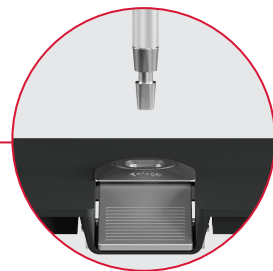

Knirps EASY CLICK®

Stehender Auf- und Abbau des Schirms mit nur einem "Click".

One-foot operation for setting up and taking down the parasol while standing.