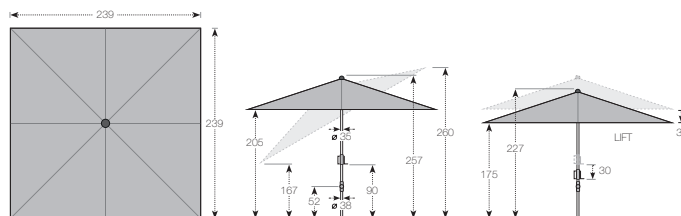

900
NATURE

600
ALOE

50 kg

product design by
DESIGN BALLENDAT

Modell Model	Artikelnummer Item number	Größe Size	Schirmfläche Parasol size	Rohr Ø Rod Ø	Verpackung Packaging	Gewicht Weight
Apoll 240 x 240/8	9022240 + Col.Nr.	240 x 240 cm	ca. 5,8 m ²	35 / 38 mm	213 x 16 x 16 cm	9,9 kg
EASY CLICK® CONNECTOR	78099KEASYAP	8,2 x 4,8 x 66,5 cm		38 mm	10 x 69 x 5,5 cm	1,2 kg
Knirps Schutzhülle	85399KN	32 x 180 cm			27 x 29 x 3 cm	0,6 kg