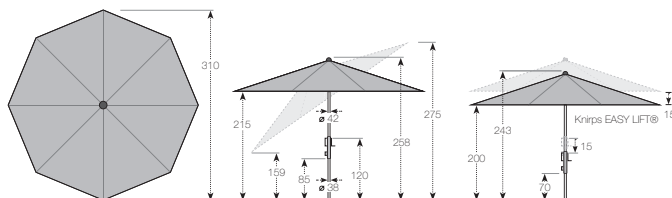

product design by
DESIGN BALLENDAT

Modell Model	Artikelnummer Item number	Größe Size	Schirmfläche Parasol size	Rohr Ø Rod Ø	Verpackung Packaging	Gewicht Weight
Phoenix 315/8	9011315 + Col.Nr.	315 cm	ca. 7,6 m ²	42 / 38 mm	213 x 16 x 16 cm	8,3 kg
Protector Schutzhülle	85399KNPHAP	50 x 215 cm			42 x 21 x 3,5 cm	0,8 kg