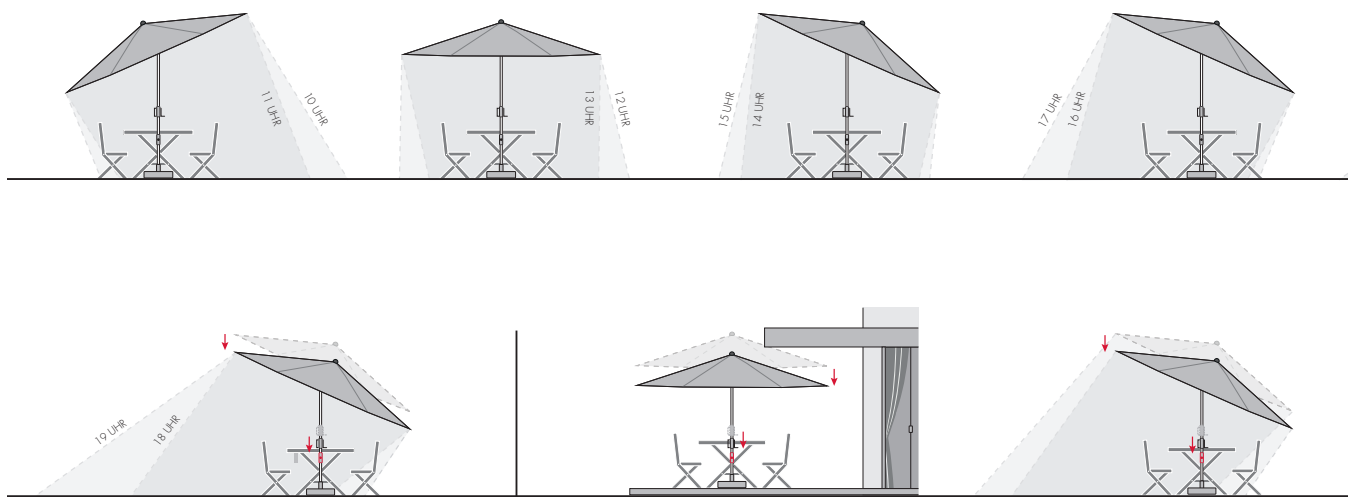

MAXIMALER SCHATTEN ZU JEDER TAGESZEIT

Die Mittelmast-Modelle von Knirps sind eine ideale Lösung für Balkone und Terrassen, da sie eine praktische Höhenverstellung von bis zu 30 cm bieten. Zusammen mit der automatischen Knickfunktion bieten die Schirme auch bei tiefem Sonnenstand immer optimalen Schatten.

Unsere Pendelschirmmodelle bieten maximale und flexible Beschattung von bis zu 10 m² zu jeder Tageszeit, da sie um 360° drehbar sind und das Schirmdach schrägstellbar ist. Zudem bieten sie die einzigartige Möglichkeit der axialen Neigung. Alle Knirps Sonnenschirme haben einen UV-Schutz von 80 (nach Standard 801).

MAXIMUM SHADE AT ANY TIME OF DAY

Knirps center pole models are an ideal solution for balconies and terraces, as they offer a practical height adjustment of up to 30 cm. Together with the automatic tilt function, the parasol always provide optimal shade even when the sun is low.

Our side pole parasol models offer maximum and flexible shading of up to 10 m² at any time of the day, as they can be rotated 360 degrees and the canopy can be tilted.

They also offer the unique possibility of axial inclination. All Knirps parasols have a UV protection of 80 (according to standard 801).

MITTELMAST SCHIRME CENTER POLE PARASOLS