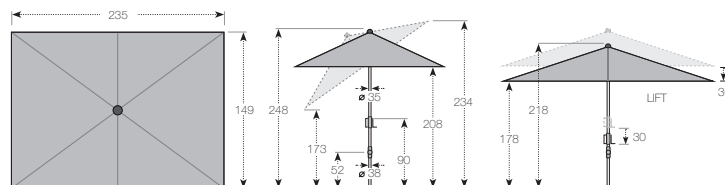

900
NATURE

600
ALOE

IDEAL FÜR
BALKONE
IDEAL FOR
BALCONIES

50 kg

BALCONY

25 kg

product design by
DESIGN BALLENDAT

Modell Model	Artikelnummer Item number	Größe Size	Schirmfläche Parasol size	Rohr Ø Rod Ø	Verpackung Packaging	Gewicht Weight
Apoll 230 x 150/6	9023230 + Col.Nr.	230 x 150 cm	ca. 3,45 m ²	35 / 38 mm	213 x 16 x 16 cm	7,1 kg
EASY CLICK® CONNECTOR	78099KEASYAP	8,2 x 4,8 x 66,5 cm		38 mm	10 x 69 x 5,5 cm	1,2 kg
Knirps Schutzhülle	85399KN	32 x 180 cm			27 x 29 x 3 cm	0,6 kg