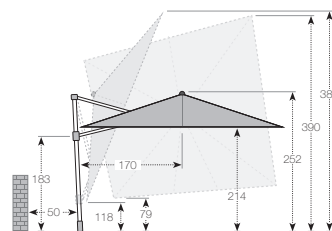

TENSIONER

REMOVABLE

PENDULAR 275 x 275

- 
 12
 DARK GREY
- 
 13
 LIGHT GREY
- 
 07
 WHITE
- 
 06
 BORDEAUX
- 
 040
 NATURE

140 kg

gardiente
 OUTDOOR
 LIVING
 AWARD
 WINNER
 2018
SILVER

Modell Model	Artikelnummer Item number	Größe Size	Schirmfläche Parasol size	Rohr Ø Rod Ø	Verpackung Packaging	Gewicht Weight
Pendular 275 x 275/8	483244DP + Col.Nr.	275 x 275 cm	ca. 7,56 m ²	50 x 80 mm	264 x 44 x 16 cm	29,6 kg
Schutzhülle	85399KNP275x275	54 x 212 cm			54 x 34 x 3 cm	2,1 kg