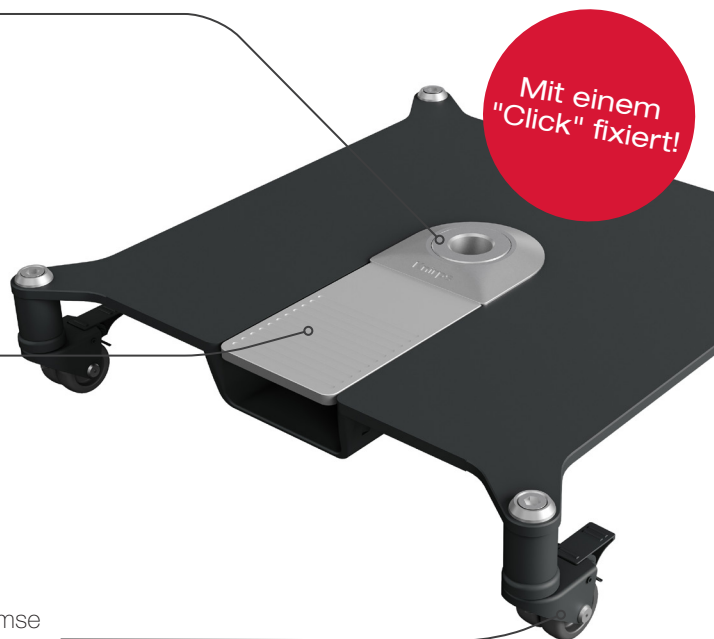

Pedal zum Schirmauf- oder -abbau
Pedal for parasol assembly or disassembly

vier leichtgängige Rollen mit Feststellbremse
four smooth-running wheels with locking brakes