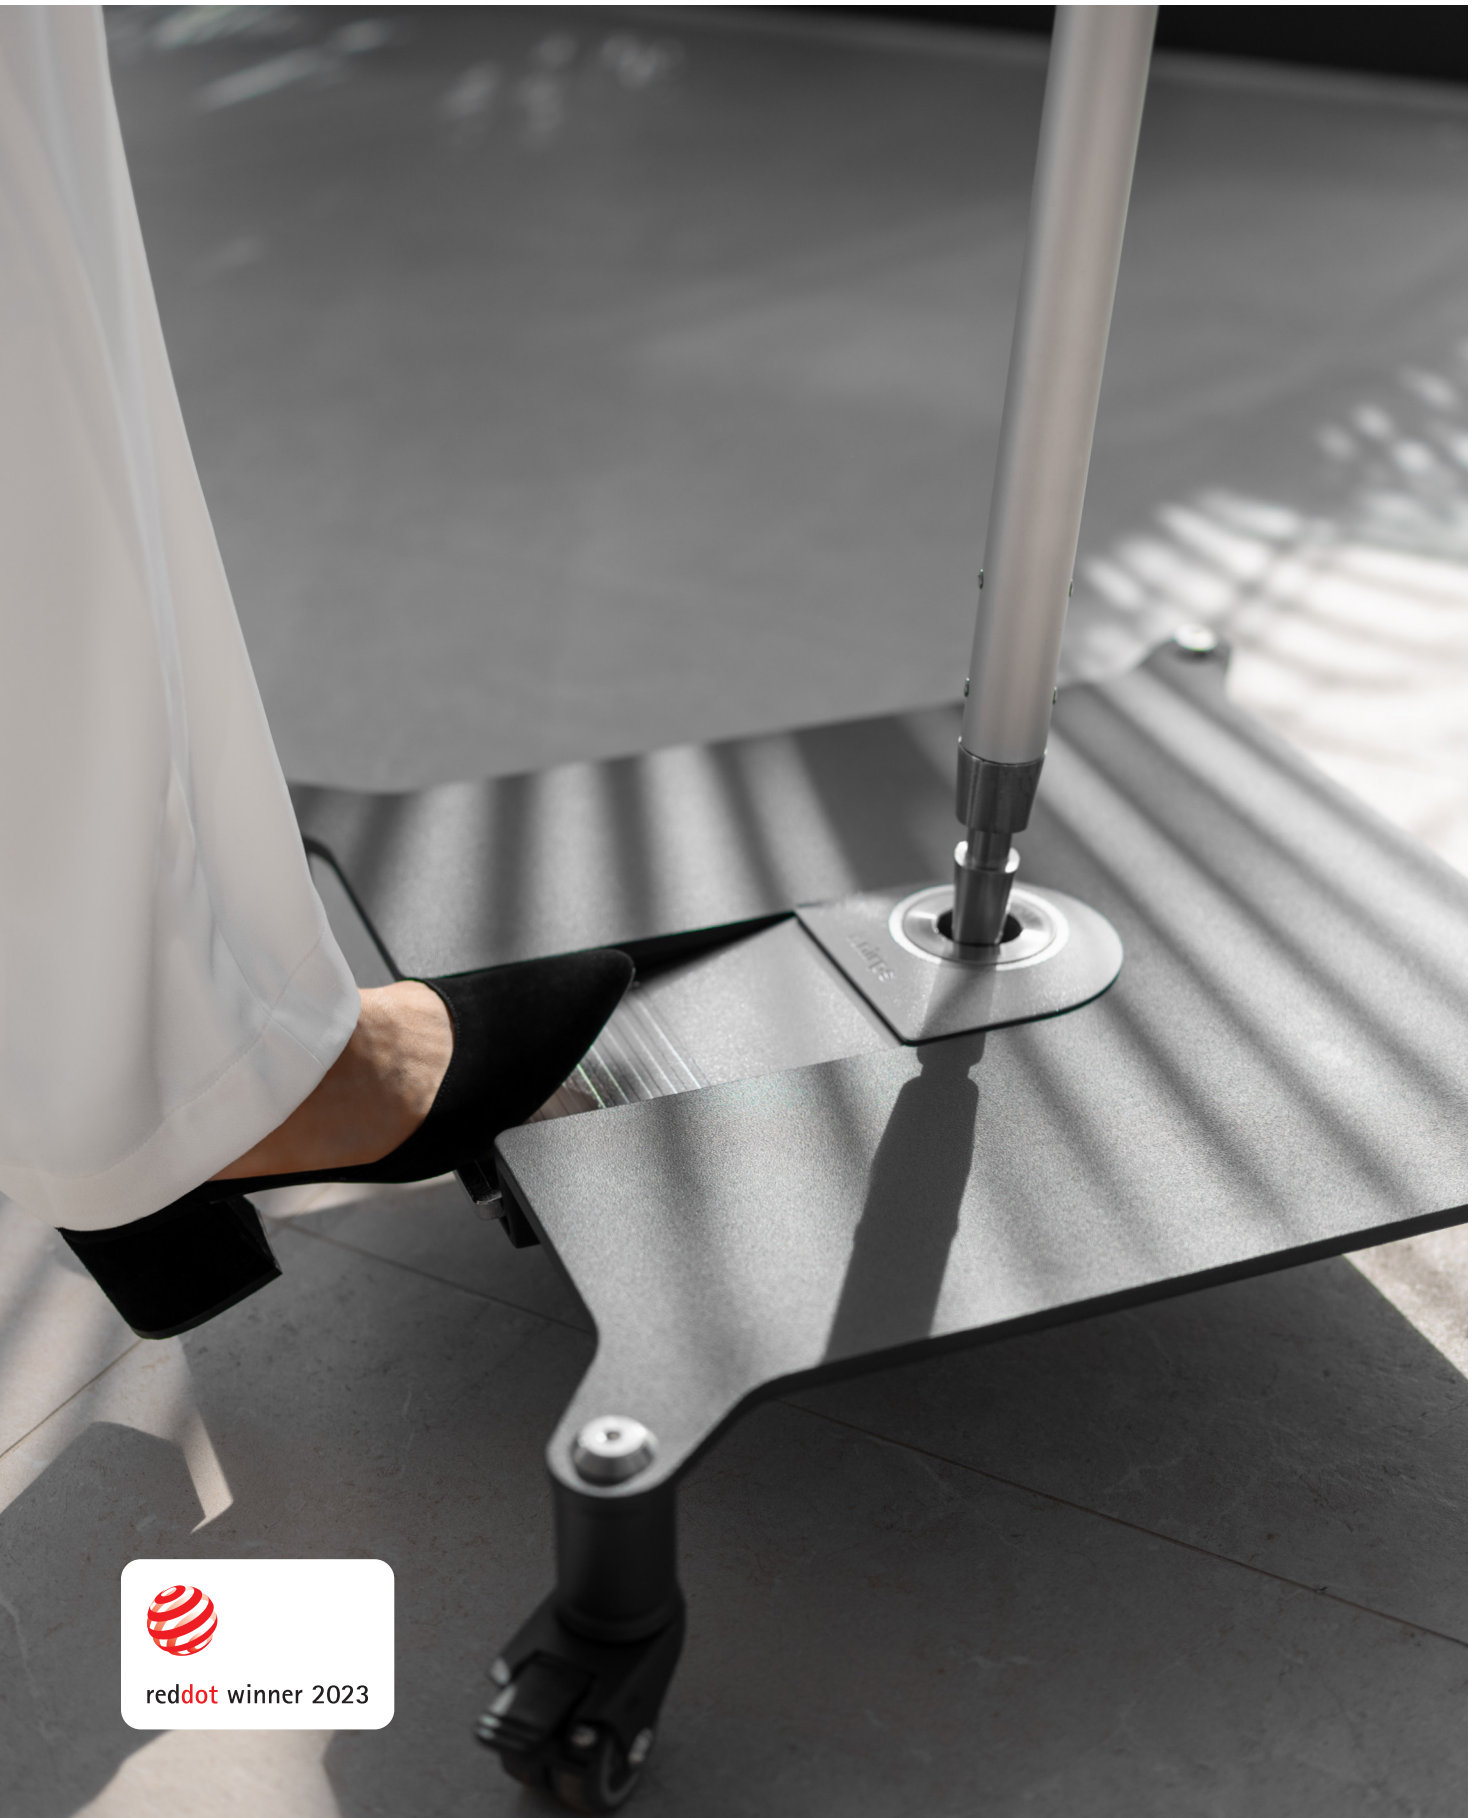

ADD-ON PHOENIX

ca. 50 kg

ROLLSOCKEL

STAHL 50 Knirps EASY CLICK®

Auf- und Abbau mit nur einem "Click". Geeignet für alle Knirps PHOENIX Modelle und Knirps Connector

ROLLING STAND

STEEL 50 Knirps EASY CLICK®

Assemble and disassemble with just one "click". Suitable for all Knirps PHOENIX models and the Knirps Connector.