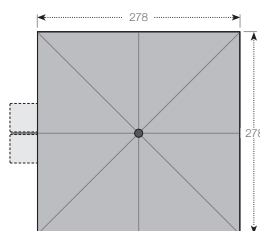

TENSIONER

REMOVABLE

PENDULAR 275 x 275

- 
 12
 DARK GREY
- 
 13
 LIGHT GREY
- 
 07
 WHITE
- 
 06
 BORDEAUX
- 
 040
 NATURE

140 kg

gardiente
 OUTDOOR
 LIVING
 AWARD
 WINNER
 2018
SILVER

Modell Model	Artikelnummer Item number	Größe Size	Schirmfläche Parasol size	Rohr Ø Rod Ø	Verpackung Packaging	Gewicht Weight
Pendular 275 x 275/8	483244DP + Col.Nr.	275 x 275 cm	ca. 7,56 m ²	50 x 80 mm	264 x 44 x 16 cm	29,6 kg
Schutzhülle	85399KNP275x275	54 x 212 cm			54 x 34 x 3 cm	2,1 kg