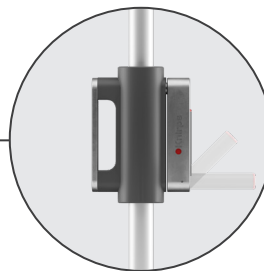

**KURBEL
CRANK**

Leichtgängige Kurbel
mit abklappbarem Griff
Smooth crank with a
foldable handle