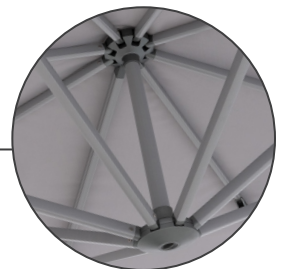

GESTELL
FRAME

Stabile Konstruktion
aus Aluminium
Robust aluminum
construction