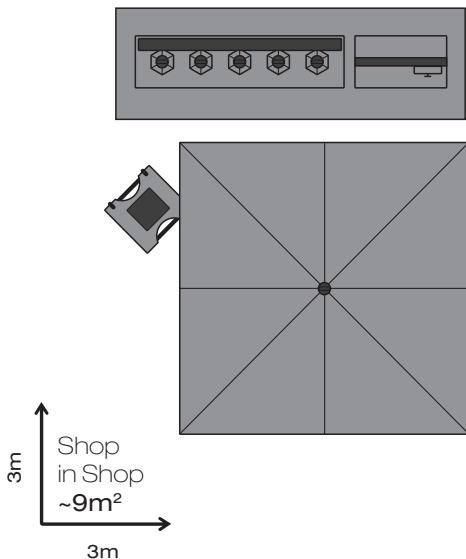

SHOP-IN-SHOP CONCEPT L

für 12m² | for 12 m²

Item number	Product	Size
	Knirps Apoll	
86199KNPR	Knirps Schirm-Präsentier	40 x 162 x 270 cm
86199KNSTR	Knirps Standing Rack	80 x 120 x 266 cm
86199KNBA	Knirps Banner-Aufsteller	40 x 70 x 270 cm
86199KNTLA	Knirps Teppich (optional)	85 x 440 cm